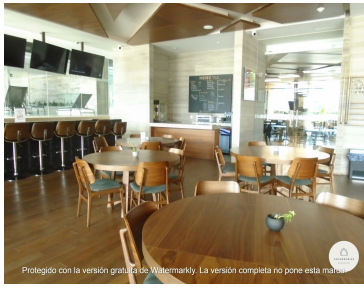

www.pinmx.com