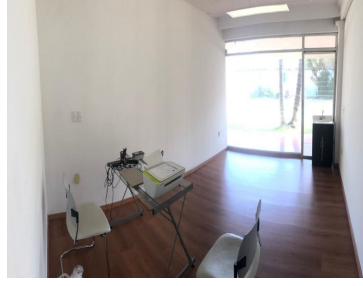

¡ENCONTRAMOS EL LUGAR PERFECTO PARA TI!

www.pinmx.com