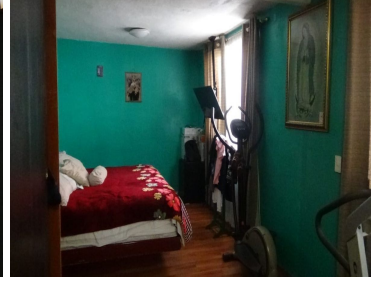

¡ENCONTRAMOS EL LUGAR PERFECTO PARA TI!

www.pinmx.com