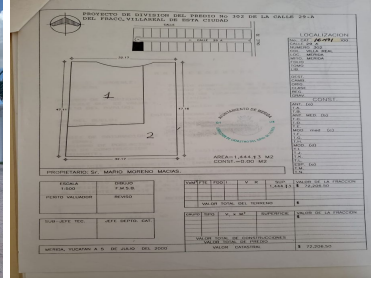

¡ENCONTRAMOS EL LUGAR PERFECTO PARA TI!

www.pinmx.com