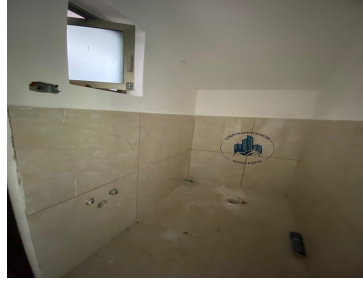

¡ENCONTRAMOS EL LUGAR PERFECTO PARA TI!

www.pinmx.com