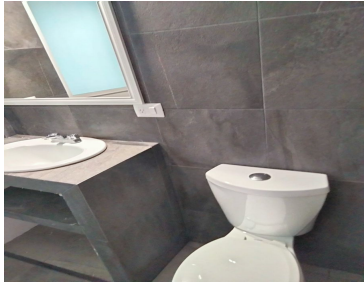

¡ENCONTRAMOS EL LUGAR PERFECTO PARA TI!

www.pinmex.com