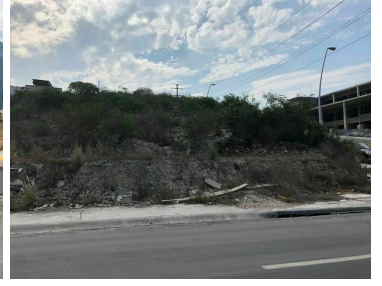

¡ENCONTRAMOS EL LUGAR PERFECTO PARA TI!

www.pinmx.com