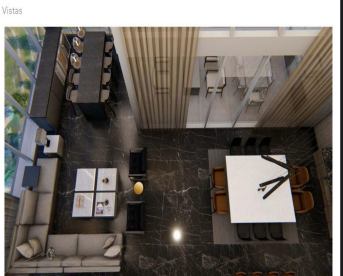

DATOS DEL VENDEDOR

Nombre: sayagrupoinmobiliario@gmail

Télefono:8131110046

¡ENCONTRAMOS EL LUGAR PERFECTO PARA TI!

www.pinmx.com