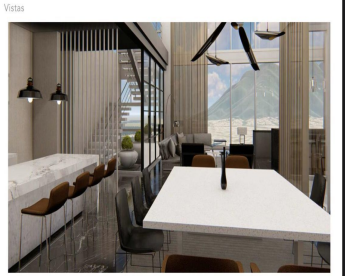

DATOS DEL VENDEDOR

Nombre: sayagrupoinmobiliario@gmail

Télefono:8131110046

¡ENCONTRAMOS EL LUGAR PERFECTO PARA TI!

www.pinmx.com