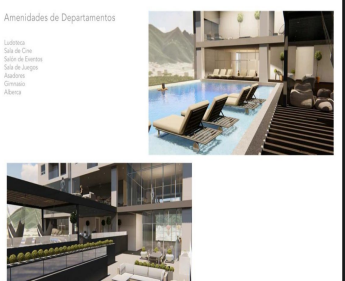

DATOS DEL VENDEDOR

Nombre: sayagrupoinmobiliario@gmail

Télefono:8131110046

¡ENCONTRAMOS EL LUGAR PERFECTO PARA TI!

www.pinmx.com