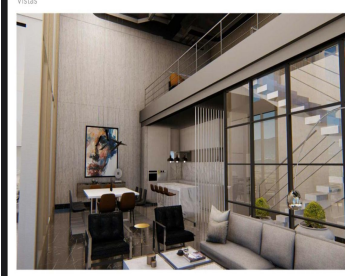

DATOS DEL VENDEDOR

Nombre: sayagrupoinmobiliario@gmail

Télefono:8131110046

¡ENCONTRAMOS EL LUGAR PERFECTO PARA TI!

www.pinmx.com