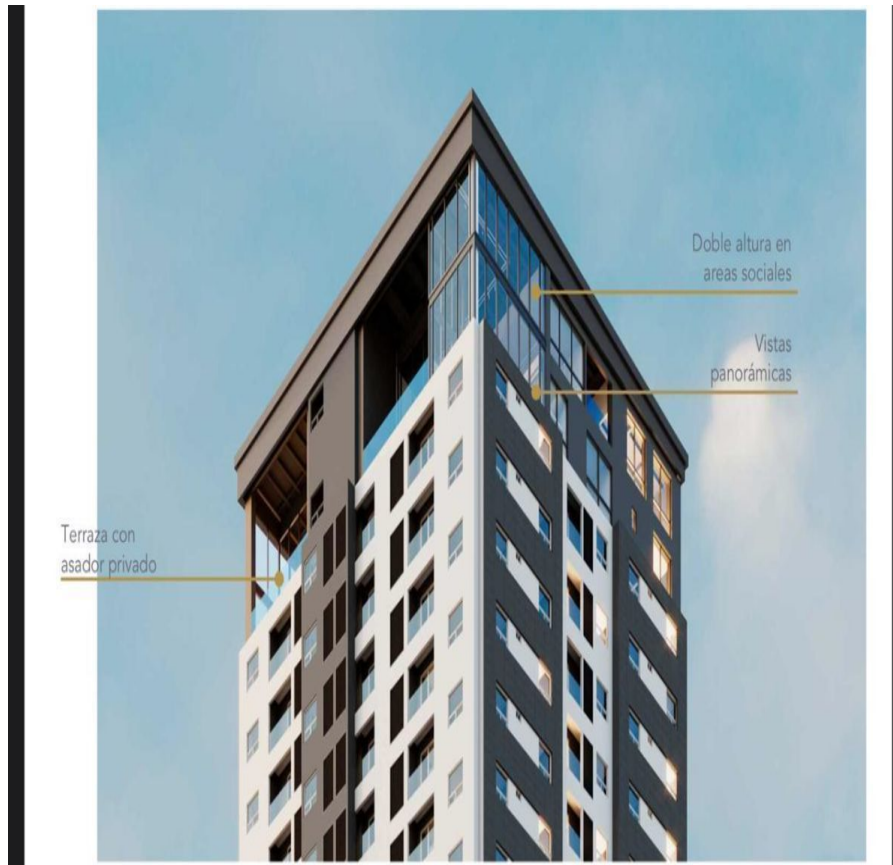

¡ENCONTRAMOS EL LUGAR PERFECTO PARA TI!

Código:
14101

\$ 22,900,000.00 MXN

¡ENCONTRAMOS EL LUGAR PERFECTO PARA TI!

PENT HOUSE, EL LUJO CERCA DE TODO

Calle: FUNDIDORA **Col:** Obrera,
Monterrey, Nuevo León

COMENTARIOS DEL VENDEDOR

ACABADOS INCLUIDOS PROYECTO PUNTACERO DESDE \$22,900,000 DESDE 459 M2 -Porcelanato en pisos -Acabados en muros -Losa de concreto expuesta acabada con pintura. -Cancelería exterior (Ventanas y Barandales) -- -Cancelería interior excepto cancelas de baños. -Barandales interiores de herrería. -Equipamiento en baños (inodoro, regadera, lavanetas) -Ductería de HVAC. No incluye equipos. -Iluminación Base en todas las áreas. No incluye luminarios decorativos. Disfruta de las mejores amenidades y espacios, rodeado de las principales zonas turísticas y recreativas. 5 niveles de estacionamiento con 663 cajones Todos los departamentos incluyen balcón y lavandería Alberca, terraza, gimnasio y área de asadores. EasyBroker ID: EB-FX1394