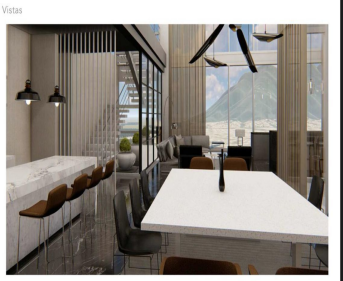

DATOS DEL VENDEDOR

Nombre: sayagrupoinmobiliario@gmail

Télefono:8131110046

¡ENCONTRAMOS EL LUGAR PERFECTO PARA TI!

www.pinmx.com