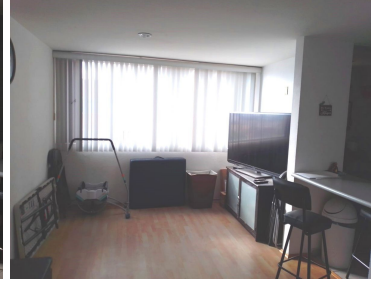

¡ENCONTRAMOS EL LUGAR PERFECTO PARA TI!

www.pinmx.com