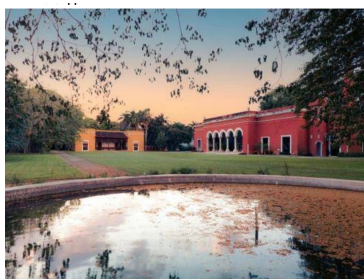

Terreno en Venta
Tixkokob, Tixkokob, Yucatán

Venta: $99,840 MXN

Tipo de propiedad: Terreno

Tipo de operación: Venta

Tamaño: 222 m²

Medida de fondo: 15.4 m

Medida de ancho: 20.0 m

Plazas cercanas: • Fanzonil • Buzanca acceso • Barón perimetral SI

Estado de la propiedad: Activo de Arrendamiento

Referencias

Terreno Habitacional en venta en el municipio de Tixkokob, Yucatán.

El Proyecto de Urbanización consiste en un desarrollo habitacional que contempla 219 lotes y diferentes Lotas de Esparcimiento, Playas, Club Deportivo, Restaurantes, guarderías, parques ameniados, comercio, Hacienda, Centros comerciales y zonas de recreación.

La primera etapa cuenta con 235 lotes, de 200 a 350 metros cuadrados.

LA TICHU - LOTE 19

Superficie: 222 m²

Medida de fondo: 15.4 m

Medida de ancho: 20.0 m

Plazas cercanas: • Fanzonil • Buzanca acceso • Barón perimetral SI

Estado de la propiedad: Activo de Arrendamiento