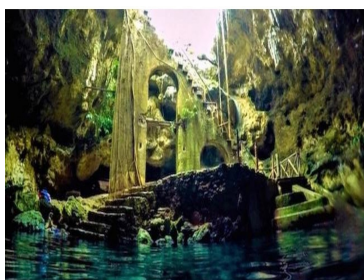

Terreno en Venta
Tixkokob, Tixkokob, Yucatán

Venta: $99,840 MXN

Tipo de propiedad: Terreno

Tipo de operación: Venta

Tamaño: 222 m²

Medida de fondo: 15.4 m

Medida de ancho: 20.0 m

Plazas cercanas: • Fanzonil • Buzanca acceso • Barón perimetral SI

Estado de la propiedad: Activo de Arrendamiento

Referencias

Terreno Habitacional en venta en el municipio de Tixkokob, Yucatán.

El Proyecto de Urbanización consiste en un desarrollo habitacional que contempla 219 lotes y diferentes Lotas de Esparcimiento, Playas, Club Deportivo, Restaurantes, guarderías, parques ameniados, comercio, Hacienda, Centros comerciales y zonas de recreación.

La primera etapa cuenta con 235 lotes, de 200 a 350 metros cuadrados.

LA TICHU - LOTE 19

Superficie: 222 m²

Medida de fondo: 15.4 m

Medida de ancho: 20.0 m

Plazas cercanas: • Fanzonil • Buzanca acceso • Barón perimetral SI

Estado de la propiedad: Activo de Arrendamiento