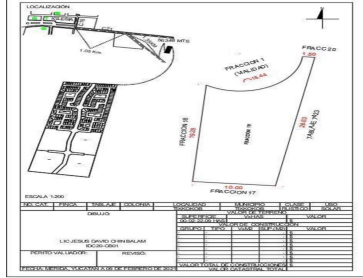

Terreno en Venta
Tixkokob, Tixkokob, Yucatán

Venta: $99,840 MXN

Tipo de propiedad: Terreno

Tipo de operación: Venta

Tamaño: 222 m²

Medida de fondo: 15.4 m

Medida de ancho: 20.0 m

Plazas cercanas: • Fanzonil • Buzanca acceso • Barón perimetral SI

Estado de la propiedad: Activo de Arrendamiento

Referencias

Terreno Habitacional en venta en el municipio de Tixkokob, Yucatán.

El Proyecto de Urbanización consiste en un desarrollo habitacional que contempla 219 lotes y diferentes Lotas de Esparcimiento, Playas, Club Deportivo, Restaurantes, guarderías, parques ameniados, comercio, Hacienda, Centros comerciales y zonas de recreación.

La primera etapa cuenta con 235 lotes, de 200 a 350 metros cuadrados.

LA TICHU - LOTE 19

Superficie: 222 m²

Medida de fondo: 15.4 m

Medida de ancho: 20.0 m

Plazas cercanas: • Fanzonil • Buzanca acceso • Barón perimetral SI

Estado de la propiedad: Activo de Arrendamiento