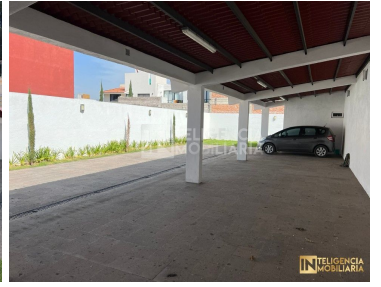

¡ENCONTRAMOS EL LUGAR PERFECTO PARA TI!

www.pinmx.com