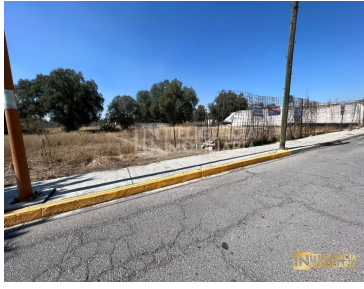

¡ENCONTRAMOS EL LUGAR PERFECTO PARA TI!

www.pinmx.com