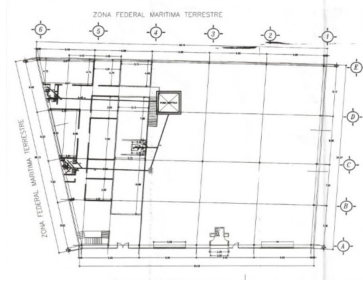

¡ENCONTRAMOS EL LUGAR PERFECTO PARA TI!

www.pinmx.com