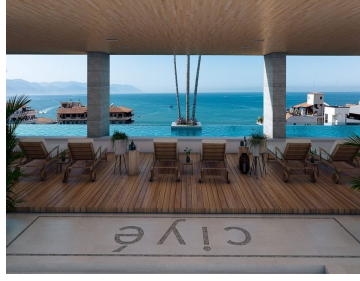

ITAC
INGENIERIA Y TRADING
CIENICIENTO

ciyē
CONDOMINIO

PRECIO: U-209,309,409, 509,609