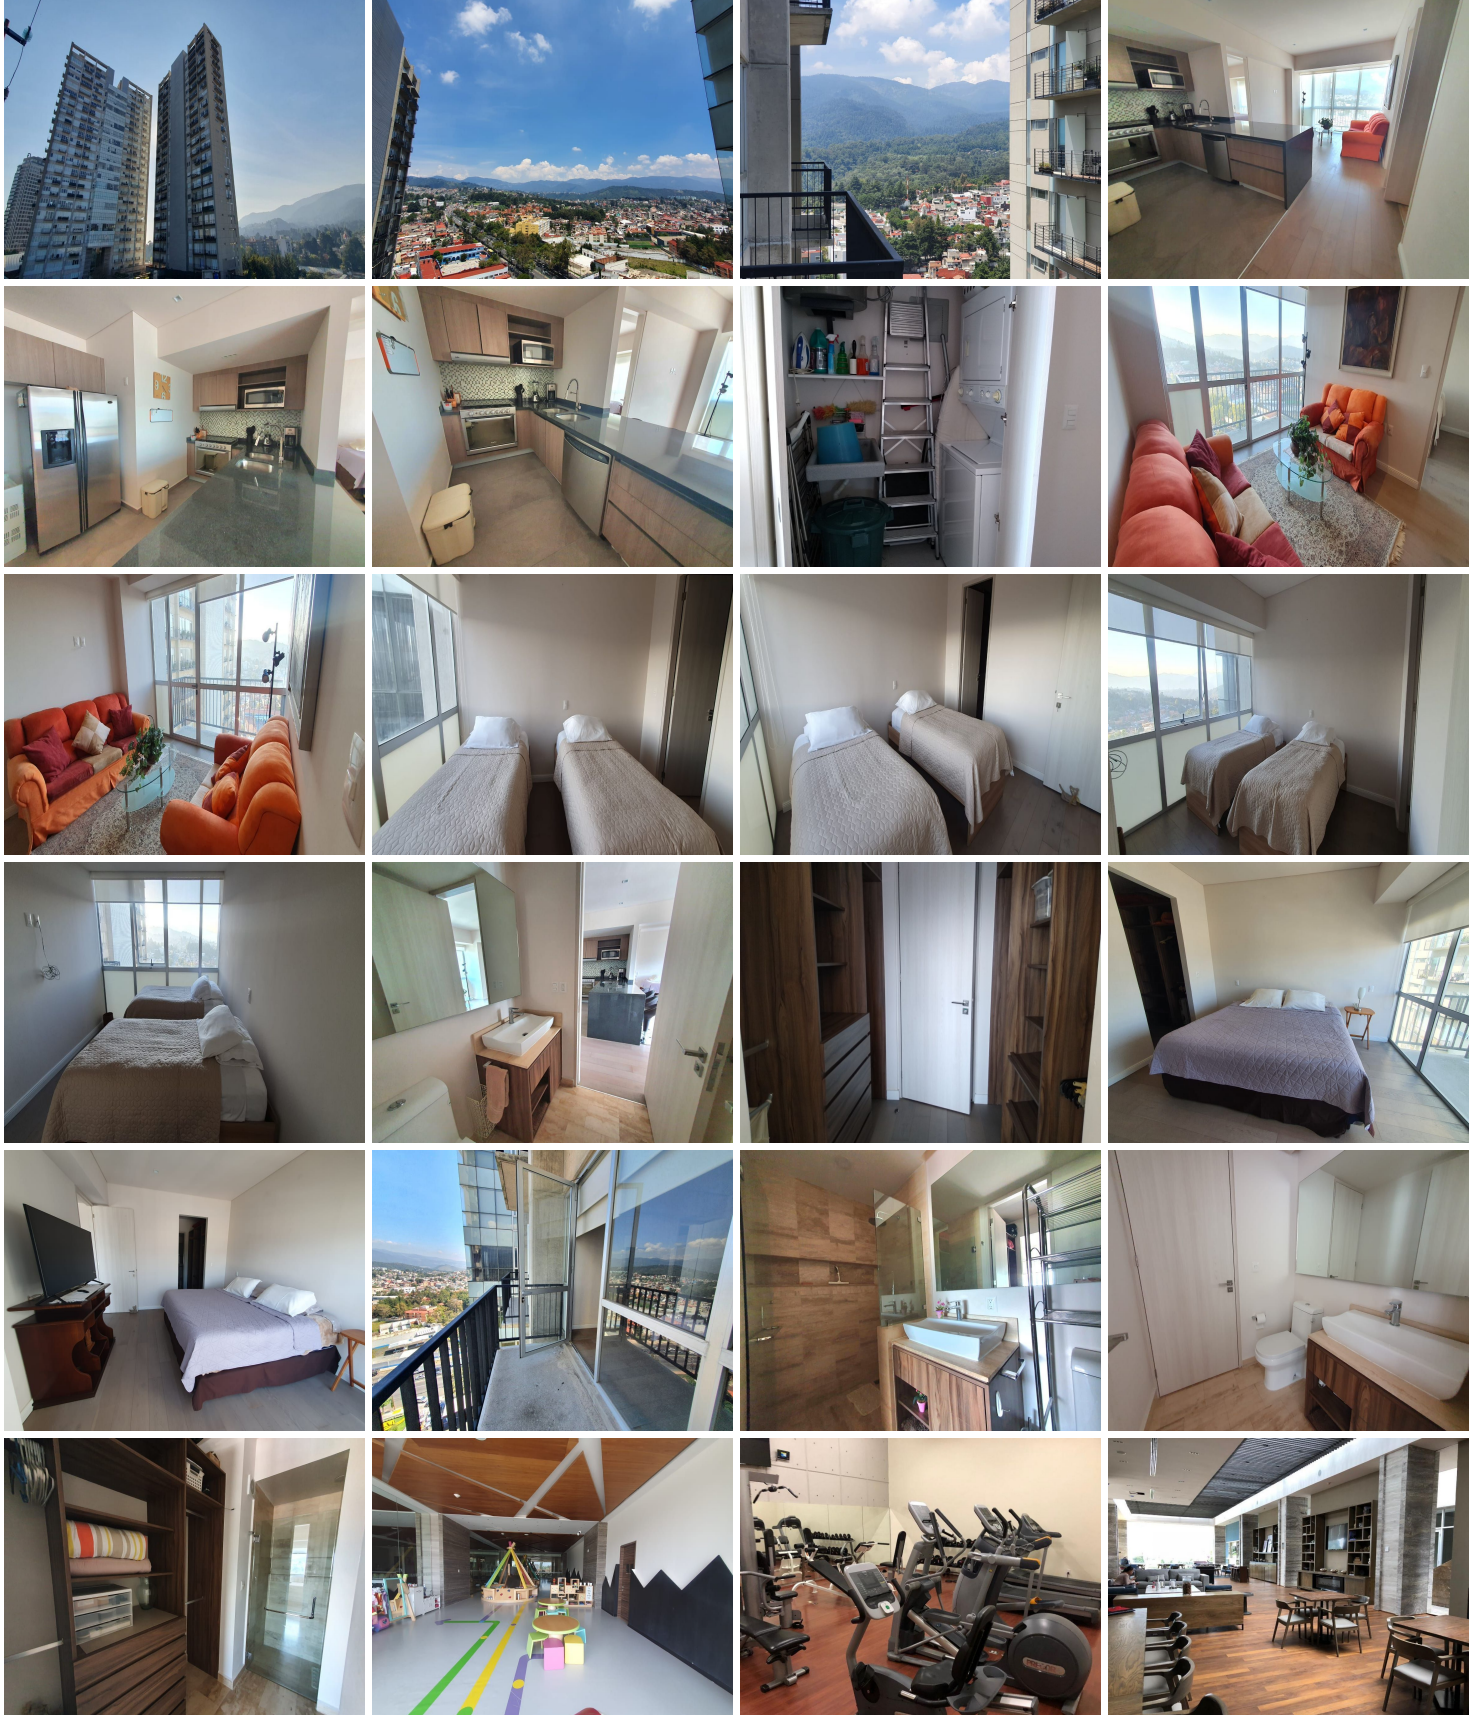

DATOS DEL VENDEDOR

Nombre: dayanareiven@gmail.com

Télefono:+525513061451

¡ENCONTRAMOS EL LUGAR PERFECTO PARA TI!