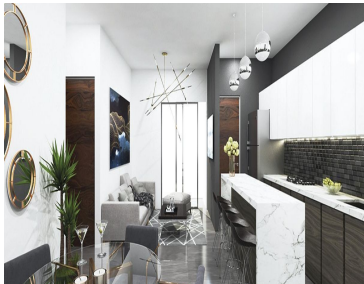

¡ENCONTRAMOS EL LUGAR PERFECTO PARA TI!

www.pinmx.com