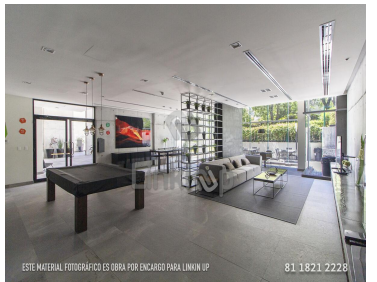

¡ENCONTRAMOS EL LUGAR PERFECTO PARA TI!

www.pinmx.com