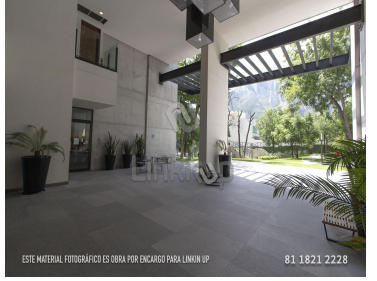

¡ENCONTRAMOS EL LUGAR PERFECTO PARA TI!

www.pinmx.com