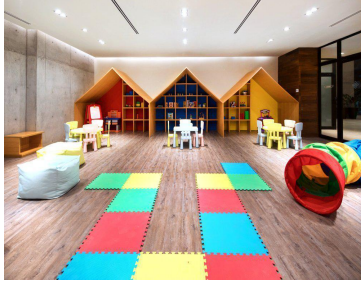

¡ENCONTRAMOS EL LUGAR PERFECTO PARA TI!

www.pinmx.com