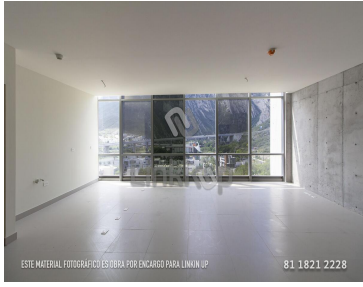

¡ENCONTRAMOS EL LUGAR PERFECTO PARA TI!

www.pinmx.com