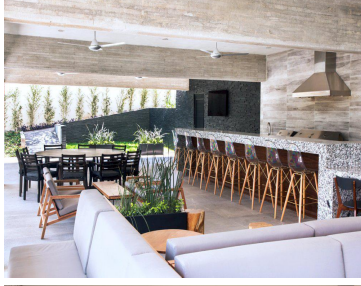

¡ENCONTRAMOS EL LUGAR PERFECTO PARA TI!

www.pinmx.com