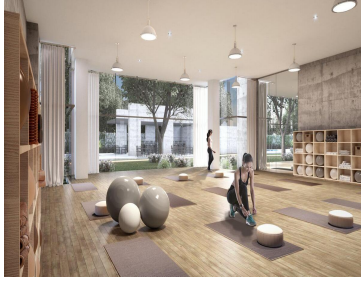

¡ENCONTRAMOS EL LUGAR PERFECTO PARA TI!

www.pinmx.com