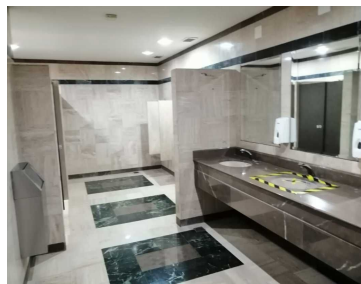

DATOS DEL VENDEDOR

Nombre: abita@coldwellbanker.com.

Télefono:5572617921

¡ENCONTRAMOS EL LUGAR PERFECTO PARA TI!

www.pinmx.com