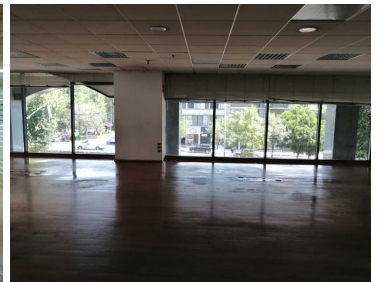

DATOS DEL VENDEDOR

Nombre: abita@coldwellbanker.com.

Télefono:5572617921

¡ENCONTRAMOS EL LUGAR PERFECTO PARA TI!

www.pinmx.com