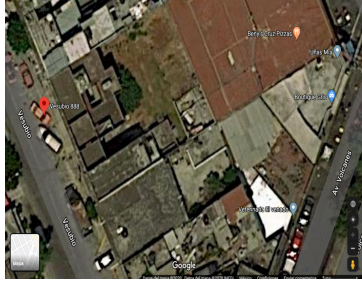

DATOS DEL VENDEDOR

Nombre: abita@coldwellbanker.com.

Télefono:5572617921

¡ENCONTRAMOS EL LUGAR PERFECTO PARA TI!

www.pinmx.com