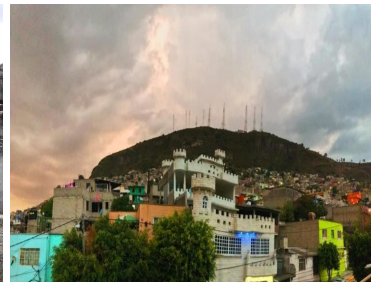

DATOS DEL VENDEDOR

Nombre: abita@coldwellbanker.com.

Télefono:5572617921

¡ENCONTRAMOS EL LUGAR PERFECTO PARA TI!

www.pinmx.com