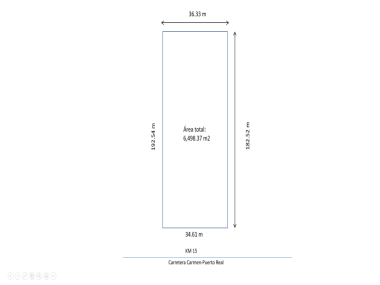

¡ENCONTRAMOS EL LUGAR PERFECTO PARA TI!

www.pinnmx.com