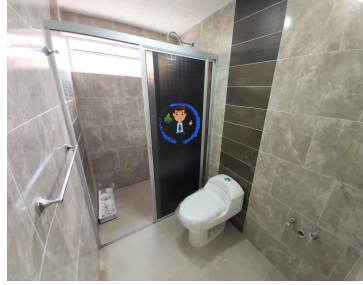

¡ENCONTRAMOS EL LUGAR PERFECTO PARA TI!

www.pinmx.com