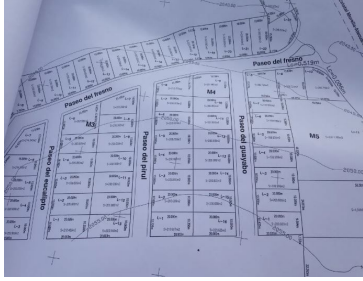

¡ENCONTRAMOS EL LUGAR PERFECTO PARA TI!

www.pinmex.com