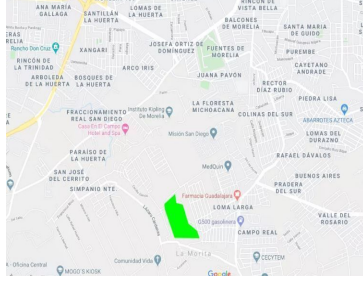

¡ENCONTRAMOS EL LUGAR PERFECTO PARA TI!

www.pinmex.com