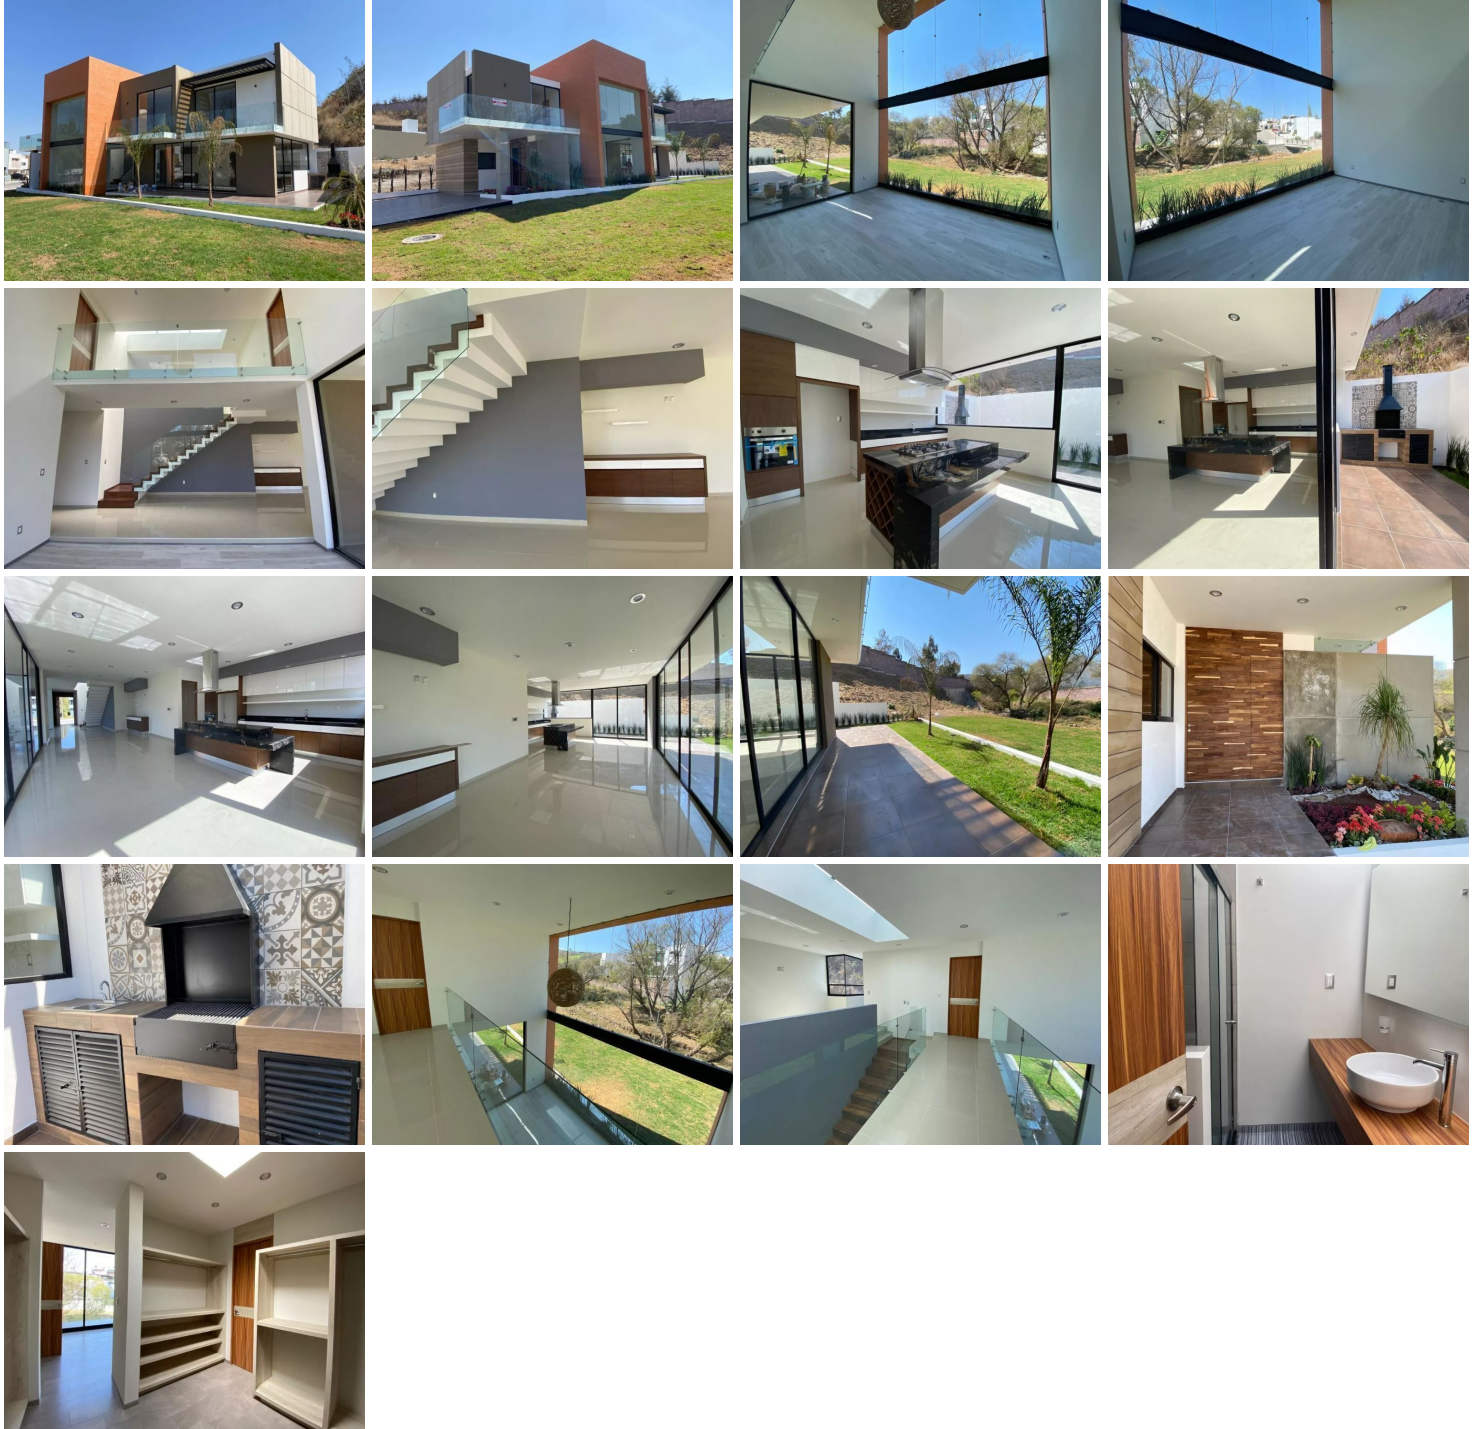

DATOS DEL VENDEDOR

Nombre: contacto@inmobiliariasmx.c

Télefono:443 454 2004

¡ENCONTRAMOS EL LUGAR PERFECTO PARA TI!

www.pinmx.com