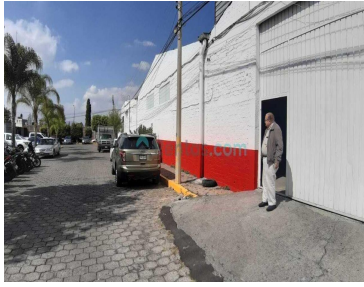

¡ENCONTRAMOS EL LUGAR PERFECTO PARA TI!

www.pinmx.com