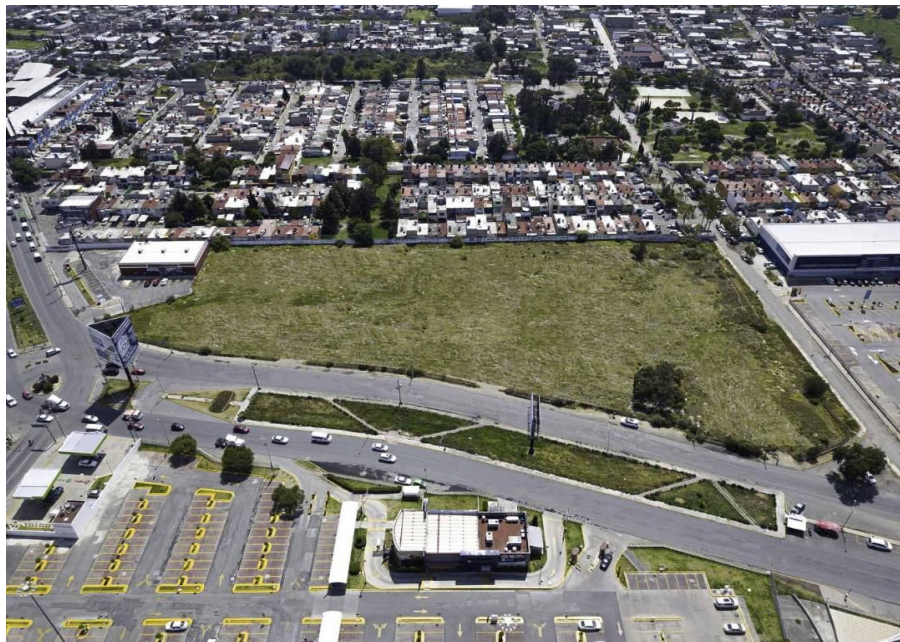

¡ENCONTRAMOS EL LUGAR PERFECTO PARA TI!

Código:
13607

\$ 10,000.00 MXN

¡ENCONTRAMOS EL LUGAR PERFECTO PARA TI!

VENTA DE TERRENO EN CUAUTITLAN

Calle: Carretera Cuautitlán Melchor Ocampo **Col:** Santa Ana Tlaltepan,
Cuautitlán, México

COMENTARIOS DEL VENDEDOR

Terreno con uso de suelo Mixto ,permite una gran variedad de giros .Zona de gran interés, comercial, flujo peatonal y vehicular intenso Vías primarias: Cuautitlán Melchor Ocampo y Boulevard Francisco I Madero. Superficie: 21,547.80 m2 Precio: 10,000.00 por m2. EasyBroker ID: EB-JD4558