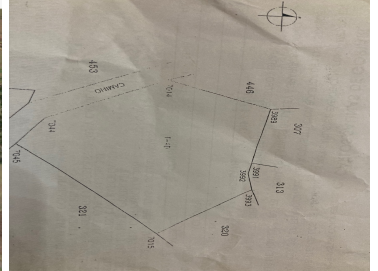

¡ENCONTRAMOS EL LUGAR PERFECTO PARA TI!

www.pinmx.com