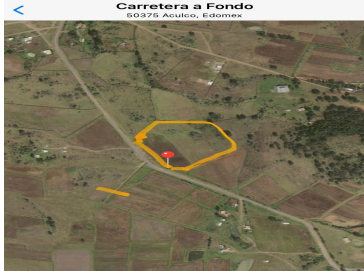

¡ENCONTRAMOS EL LUGAR PERFECTO PARA TI!

www.pinmx.com