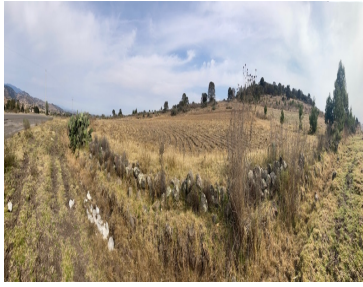

¡ENCONTRAMOS EL LUGAR PERFECTO PARA TI!

www.pinmx.com