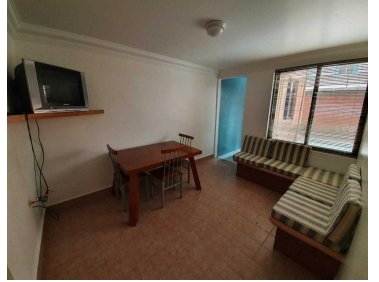

¡ENCONTRAMOS EL LUGAR PERFECTO PARA TI!

www.pinmx.com