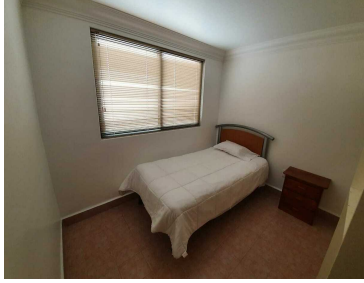

¡ENCONTRAMOS EL LUGAR PERFECTO PARA TI!

www.pinmx.com