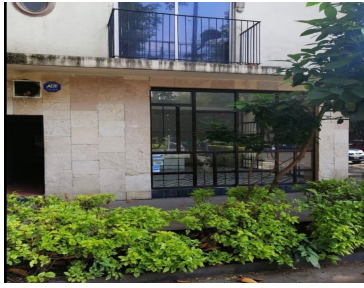

www.pinmx.com