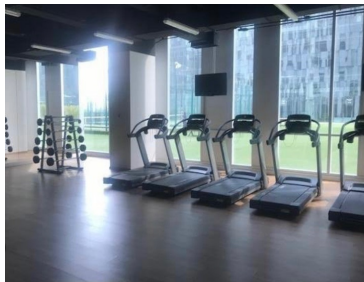

DATOS DEL VENDEDOR

Nombre: elisamac10@hotmail.com

Télefono:5532322771

¡ENCONTRAMOS EL LUGAR PERFECTO PARA TI!

www.pinmx.com