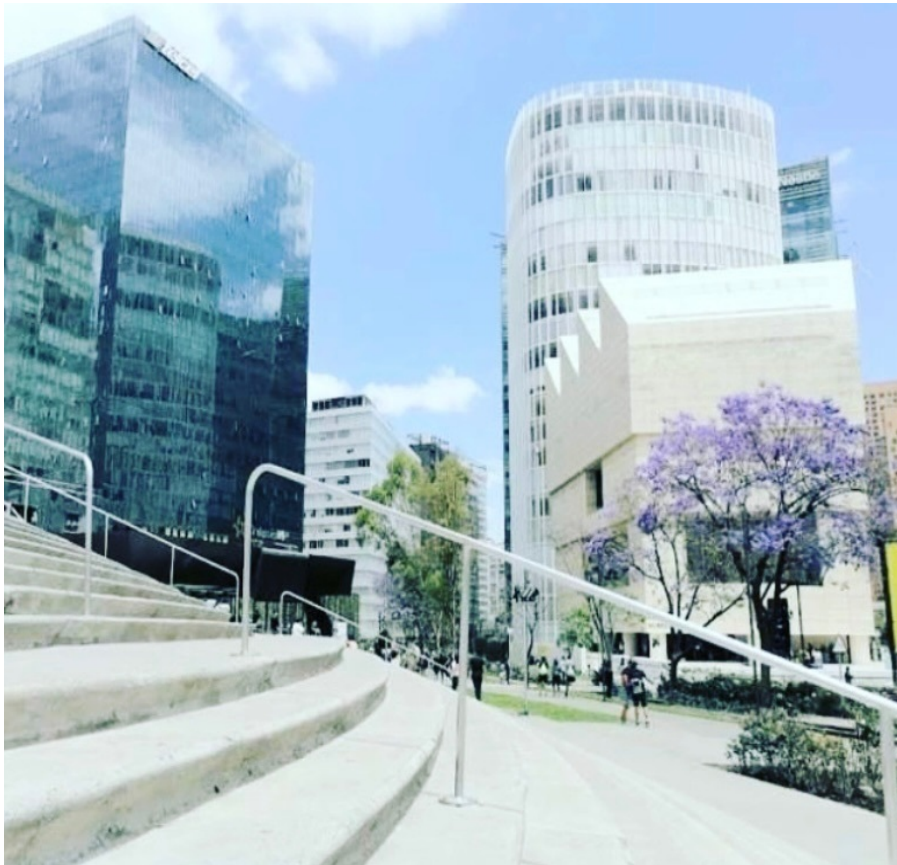

¡ENCONTRAMOS EL LUGAR PERFECTO PARA TI!

Código:
13542

\$ 30,000.00 MXN

¡ENCONTRAMOS EL LUGAR PERFECTO PARA TI!

Depa en renta; Carso

Calle: Lago Zurich **Col:** Ampliación Granada,
Miguel Hidalgo, Ciudad de México

COMENTARIOS DEL VENDEDOR

Vive en la zona más cosmopolita de la Ciudad; Plaza Carso y sus alrededores tienen los mejores museos, centros comerciales y corporativos. Museo Jumex y Soumaya, City Market, Plaza Carso, Antara, Palacio de Hierro y un sin fin de restaurantes de todo tipo, son algunos de los sitios de interés, sin olvidar que a 5 minutos está Polanco. Zona con mucho intercambio cultural y Pet Friendly. Las amenidades del departamento son increíbles; alberca techada, sauna y vapor, gimnasio y canchas de paddle. Los departamentos tienen luz natural en todos sus espacios y techos de doble altura. Si me permites te puedo hacer un recorrido para visitar los mejores departamentos en Carso y sus alrededores. EasyBroker ID: EB-LW2511