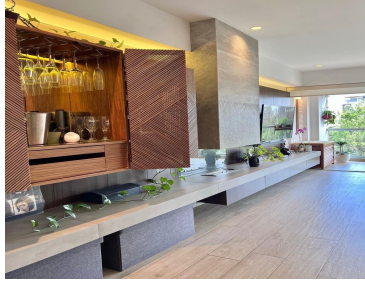

¡ENCONTRAMOS EL LUGAR PERFECTO PARA TI!

www.pinnmx.com