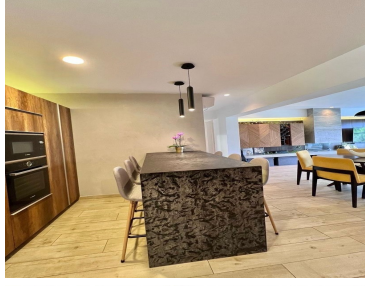

¡ENCONTRAMOS EL LUGAR PERFECTO PARA TI!

www.pinnmx.com