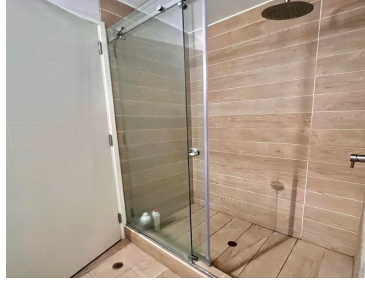

¡ENCONTRAMOS EL LUGAR PERFECTO PARA TI!

www.pinmx.com