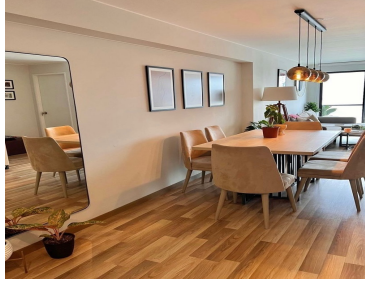

¡ENCONTRAMOS EL LUGAR PERFECTO PARA TI!

www.pinmx.com