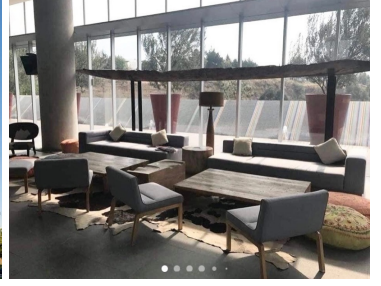

¡ENCONTRAMOS EL LUGAR PERFECTO PARA TI!

www.pinnmx.com