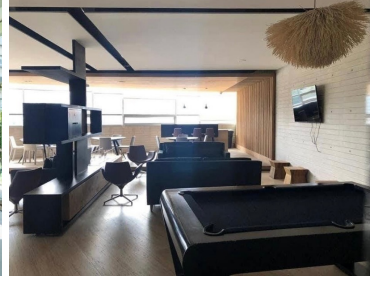

¡ENCONTRAMOS EL LUGAR PERFECTO PARA TI!

www.pinnmx.com