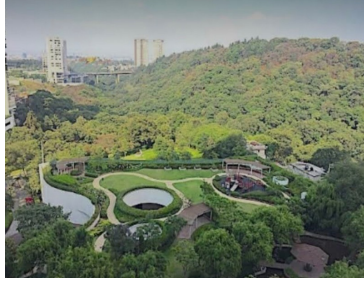

¡ENCONTRAMOS EL LUGAR PERFECTO PARA TI!

www.pinmx.com