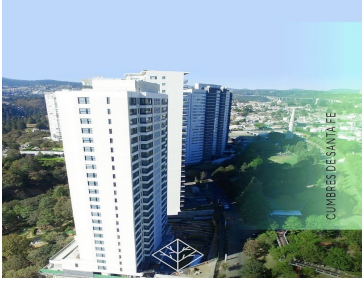

¡ENCONTRAMOS EL LUGAR PERFECTO PARA TI!

www.pinmx.com