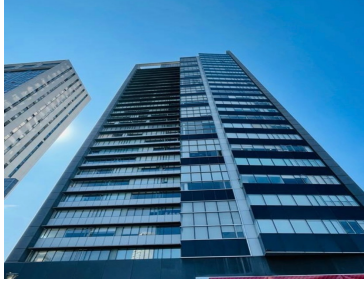

¡ENCONTRAMOS EL LUGAR PERFECTO PARA TI!

www.pinmx.com