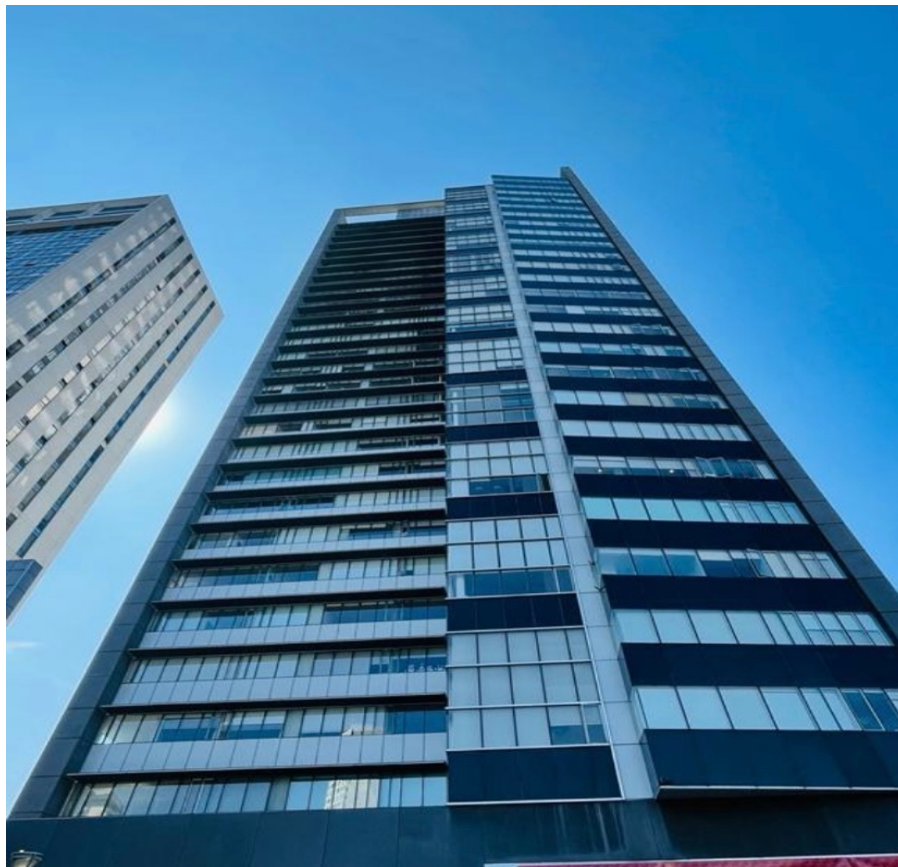

¡ENCONTRAMOS EL LUGAR PERFECTO PARA TI!

Código:
13523

\$ 26,500.00 MXN

¡ENCONTRAMOS EL LUGAR PERFECTO PARA TI!

Depa en renta con vista a la Mexicana

Calle: Av. Santa Fe **Col:** Contadero,
Cuajimalpa de Morelos, Ciudad de México

COMENTARIOS DEL VENDEDOR

Ubicado en el Residencial Punta Poniente, con acceso directo al parque la Mexicana. Avenida Santa Fe tiene los mejores restaurantes, corporativos y centros comerciales de la zona. El departamento tiene una distribución muy funcional, dos amplias recámaras y hermosa vista a la Ciudad. De igual forma sus áreas comunes son de lo mejor de Santa Fe; alberca techada y gimnasio con increíbles vistas, área de juegos infantiles con tumbling, asadores y lugar de coworking. EasyBroker ID: EB-LQ1857