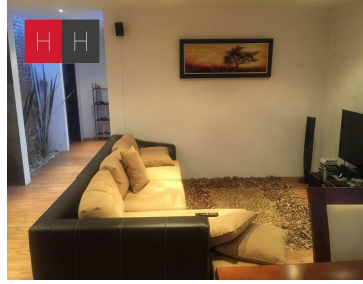

DATOS DEL VENDEDOR

Nombre: puebla@househunter.mx

Teléfono: 222 290 2990

Correo Electrónico: puebla@househunter.mx

¡ENCONTRAMOS EL LUGAR PERFECTO PARA TI!

www.pinmx.com