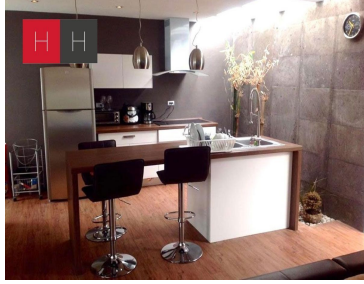

DATOS DEL VENDEDOR

Nombre: puebla@househunter.mx

Teléfono: 222 290 2990

Correo Electrónico: puebla@househunter.mx

¡ENCONTRAMOS EL LUGAR PERFECTO PARA TI!

www.pinmx.com