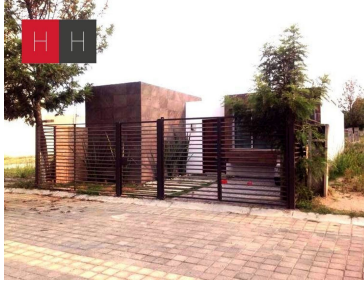

DATOS DEL VENDEDOR

Nombre: puebla@househunter.mx

Teléfono: 222 290 2990

Correo Electrónico: puebla@househunter.mx

¡ENCONTRAMOS EL LUGAR PERFECTO PARA TI!

www.pinmx.com