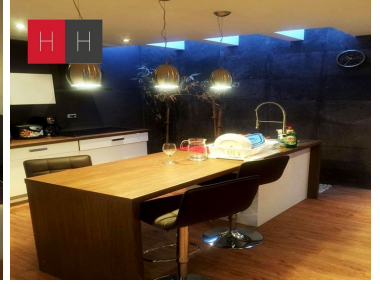

DATOS DEL VENDEDOR

Nombre: puebla@househunter.mx

Teléfono: 222 290 2990

Correo Electrónico: puebla@househunter.mx

¡ENCONTRAMOS EL LUGAR PERFECTO PARA TI!

www.pinmx.com