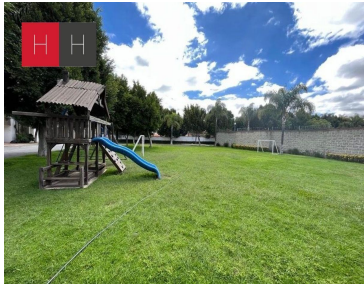

DATOS DEL VENDEDOR

Nombre: puebla@househunter.mx

Teléfono: 222 290 2990

Correo Electrónico: puebla@househunter.mx

¡ENCONTRAMOS EL LUGAR PERFECTO PARA TI!

www.pinmx.com