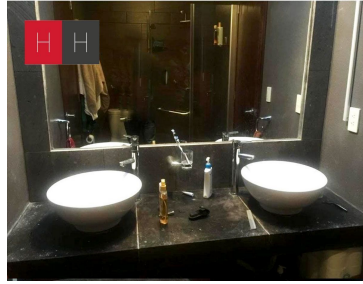

DATOS DEL VENDEDOR

Nombre: puebla@househunter.mx

Teléfono: 222 290 2990

Correo Electrónico: puebla@househunter.mx

¡ENCONTRAMOS EL LUGAR PERFECTO PARA TI!

www.pinmx.com