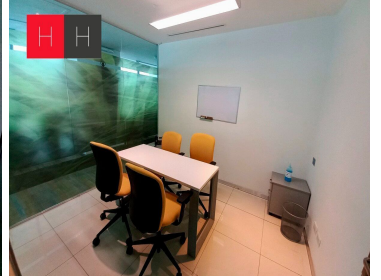

¡ENCONTRAMOS EL LUGAR PERFECTO PARA TI!

www.pinmx.com