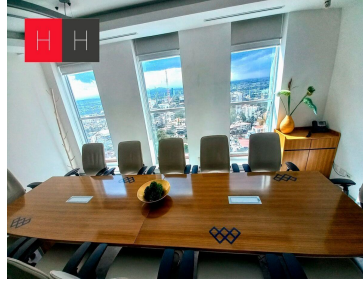

¡ENCONTRAMOS EL LUGAR PERFECTO PARA TI!

www.pinmx.com