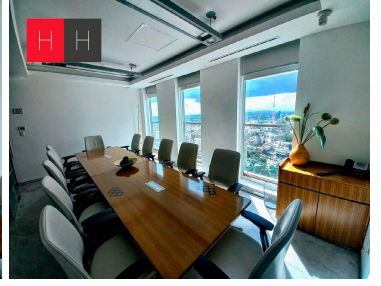

¡ENCONTRAMOS EL LUGAR PERFECTO PARA TI!

www.pinmx.com