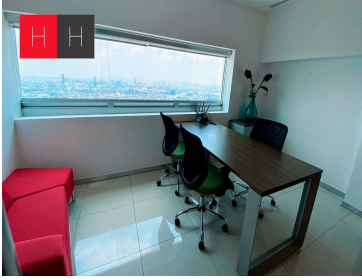

¡ENCONTRAMOS EL LUGAR PERFECTO PARA TI!

www.pinmx.com