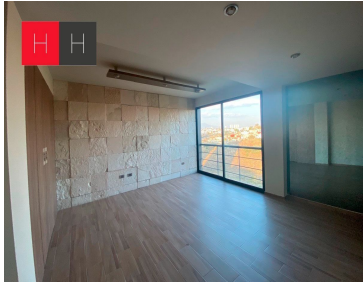

DATOS DEL VENDEDOR

Nombre: puebla@househunter.mx

Teléfono:222 290 2990

¡ENCONTRAMOS EL LUGAR PERFECTO PARA TI!

www.pinmx.com