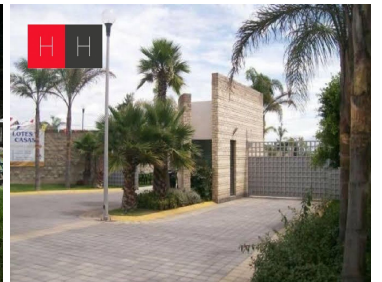

DATOS DEL VENDEDOR

Nombre: puebla@househunter.mx

Télefono:222 290 2990

¡ENCONTRAMOS EL LUGAR PERFECTO PARA TI!

www.pinmx.com