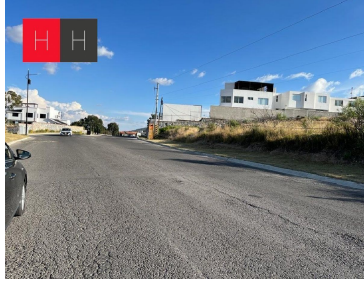

¡ENCONTRAMOS EL LUGAR PERFECTO PARA TI!

www.pinmx.com