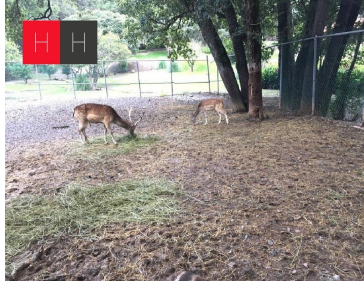

¡ENCONTRAMOS EL LUGAR PERFECTO PARA TI!

www.pinmx.com