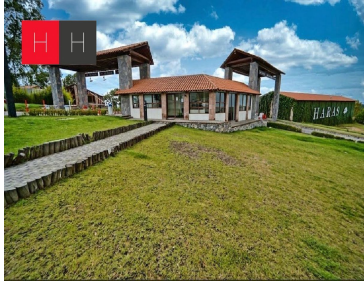

¡ENCONTRAMOS EL LUGAR PERFECTO PARA TI!

www.pinmx.com