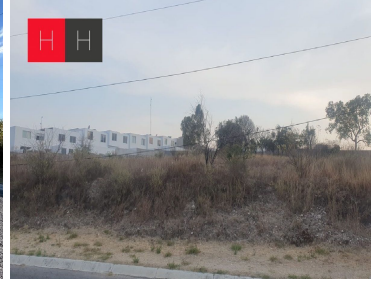

¡ENCONTRAMOS EL LUGAR PERFECTO PARA TI!

www.pinmx.com