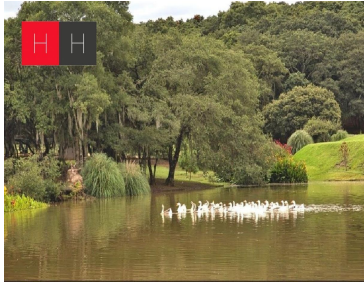

¡ENCONTRAMOS EL LUGAR PERFECTO PARA TI!

www.pinmx.com