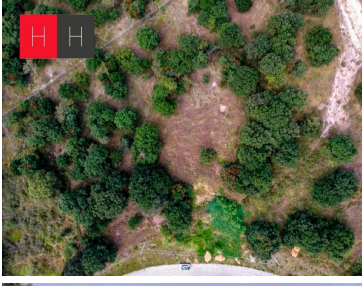

¡ENCONTRAMOS EL LUGAR PERFECTO PARA TI!

www.pinmx.com