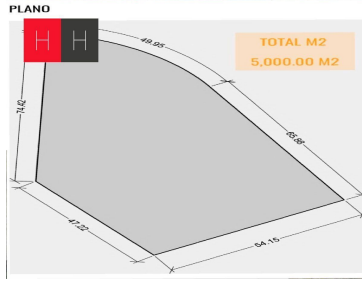

¡ENCONTRAMOS EL LUGAR PERFECTO PARA TI!

www.pinmx.com