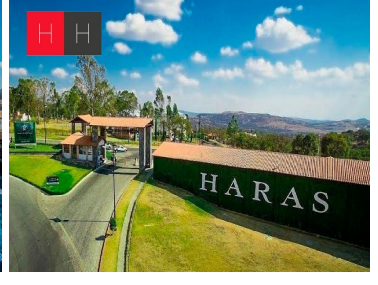

¡ENCONTRAMOS EL LUGAR PERFECTO PARA TI!

www.pinmx.com