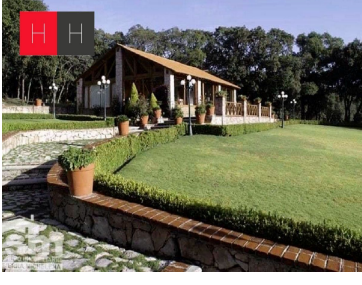

¡ENCONTRAMOS EL LUGAR PERFECTO PARA TI!

www.pinmx.com