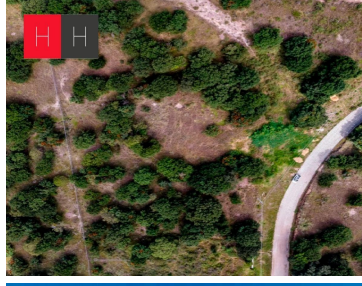

¡ENCONTRAMOS EL LUGAR PERFECTO PARA TI!

www.pinmx.com