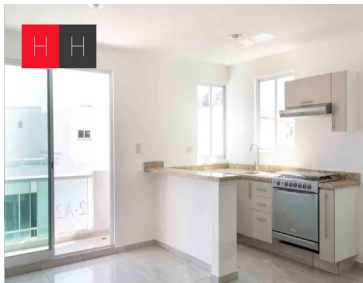

DATOS DEL VENDEDOR

Nombre: puebla@househunter.mx

Teléfono: 222 290 2990

¡ENCONTRAMOS EL LUGAR PERFECTO PARA TI!

www.pinmx.com