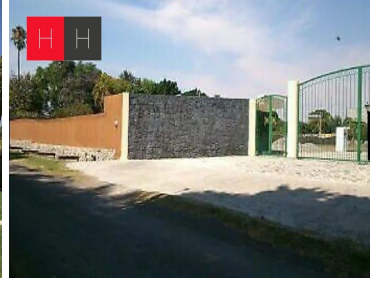

¡ENCONTRAMOS EL LUGAR PERFECTO PARA TI!

www.pinnmx.com