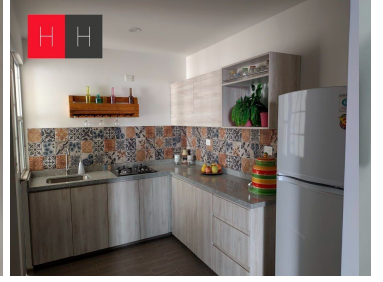

¡ENCONTRAMOS EL LUGAR PERFECTO PARA TI!

www.pinmx.com