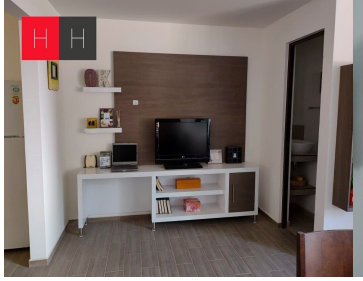

¡ENCONTRAMOS EL LUGAR PERFECTO PARA TI!

www.pinmx.com