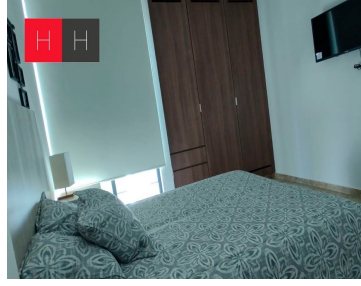

¡ENCONTRAMOS EL LUGAR PERFECTO PARA TI!

www.pinmx.com