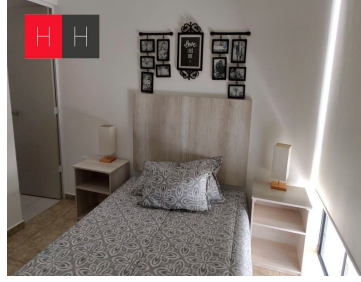

¡ENCONTRAMOS EL LUGAR PERFECTO PARA TI!

www.pinmx.com