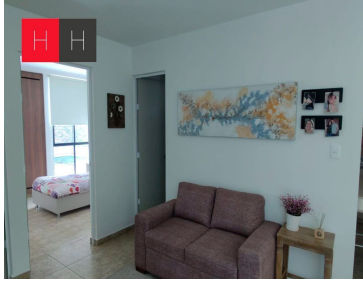

¡ENCONTRAMOS EL LUGAR PERFECTO PARA TI!

www.pinmx.com