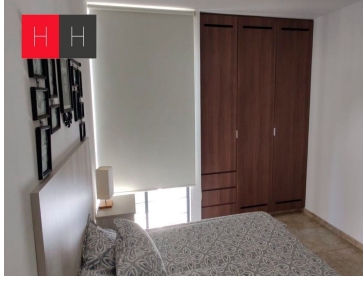

¡ENCONTRAMOS EL LUGAR PERFECTO PARA TI!

www.pinmx.com