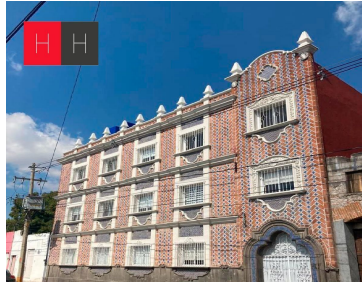

¡ENCONTRAMOS EL LUGAR PERFECTO PARA TI!

www.pinmx.com