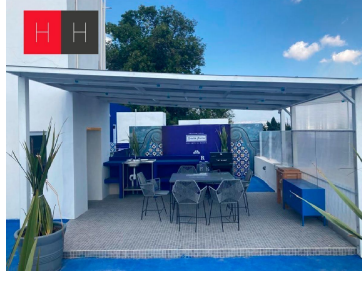

¡ENCONTRAMOS EL LUGAR PERFECTO PARA TI!

www.pinmx.com