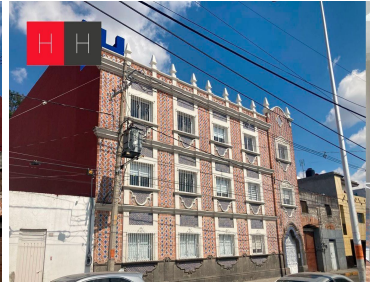

¡ENCONTRAMOS EL LUGAR PERFECTO PARA TI!

www.pinmx.com