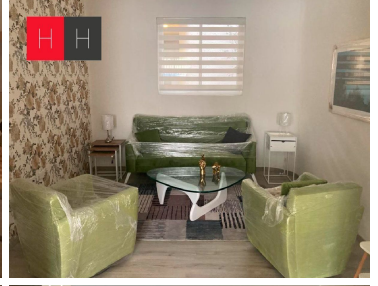

¡ENCONTRAMOS EL LUGAR PERFECTO PARA TI!

www.pinmx.com