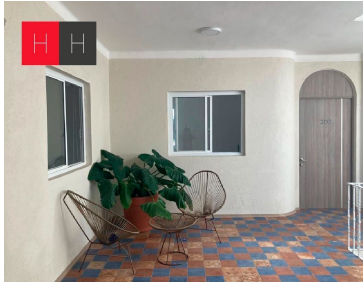

¡ENCONTRAMOS EL LUGAR PERFECTO PARA TI!

www.pinmx.com