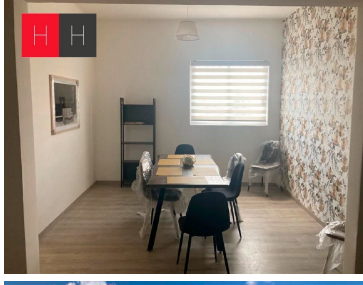

¡ENCONTRAMOS EL LUGAR PERFECTO PARA TI!

www.pinmx.com