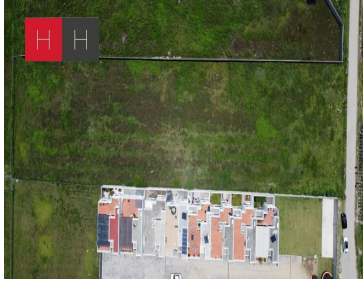

¡ENCONTRAMOS EL LUGAR PERFECTO PARA TI!

www.pinmx.com