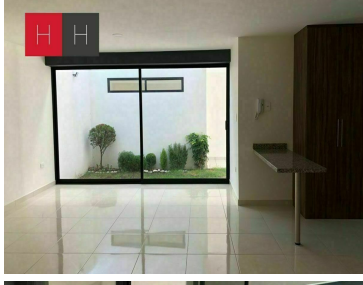

¡ENCONTRAMOS EL LUGAR PERFECTO PARA TI!

www.pinmx.com