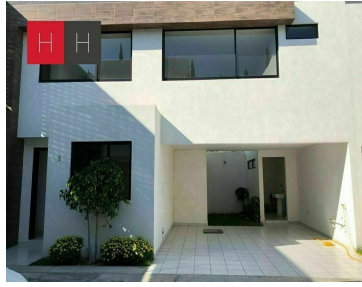

¡ENCONTRAMOS EL LUGAR PERFECTO PARA TI!

www.pinmx.com