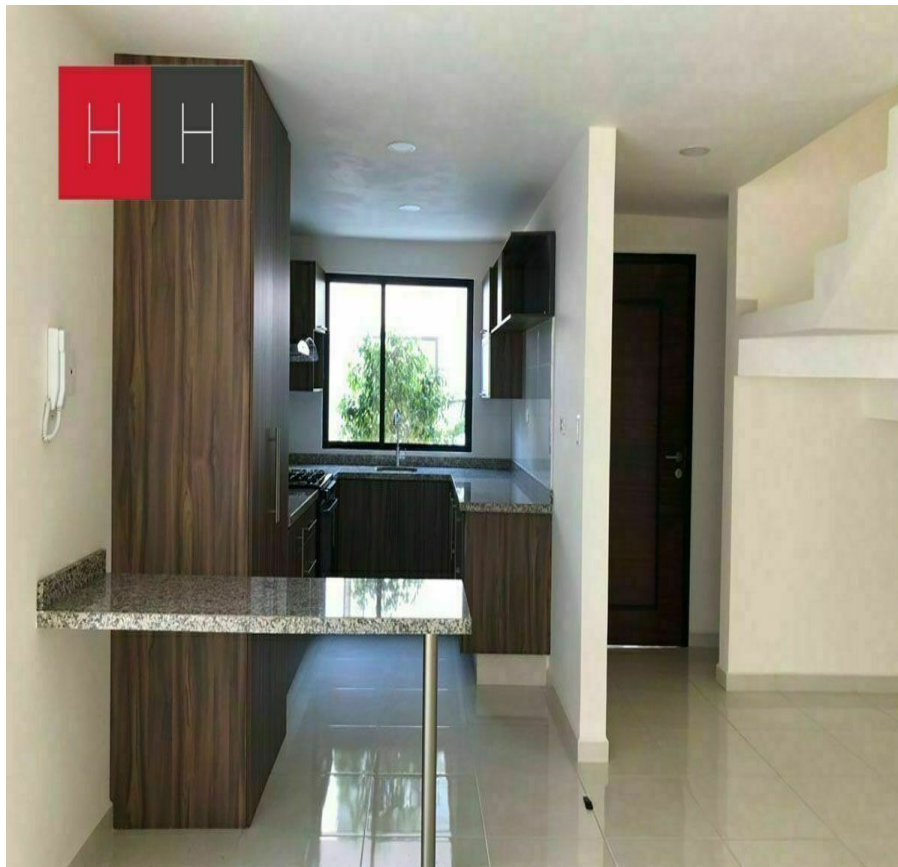

¡ENCONTRAMOS EL LUGAR PERFECTO PARA TI!

Código:
13454

\$ 2,295,000.00 MXN

¡ENCONTRAMOS EL LUGAR PERFECTO PARA TI!

Casa en Venta en Tlaxcalancingo

Calle: Col: San Francisco Acatepec,
San Andrés Cholula, Puebla

COMENTARIOS DEL VENDEDOR

Fraccionamiento de solo 8 casas, a una calle de Parque Loro, acceso al periferico, pisos tipo porcelanato, la casa cuenta con luces led, cochera techada para 2 autos area de lavado y jardin, 1/2 baño de visitas, sala.comedor, cocina equipada , mueble para despensa y barra desayunadora de granito, 3 recamaras la principal con vestidor y baño, las secundarias comparten baño, Roof Garden con sala de tv o salon de usos multiples. El Fraccionamiento no cuenta con Areas Comunes, y el acceso en con Porton Electrico, no cuenta con Vigilancia.
EasyBroker ID: EB-MB3211