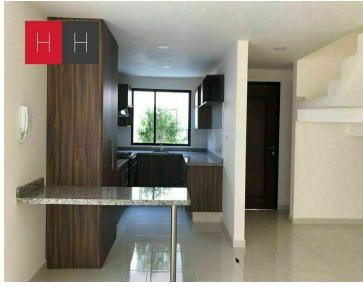

¡ENCONTRAMOS EL LUGAR PERFECTO PARA TI!

www.pinmx.com