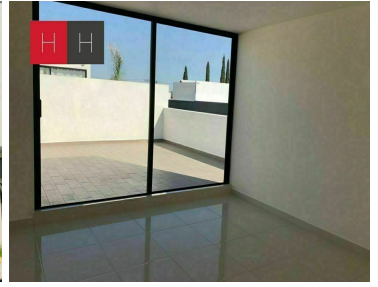

¡ENCONTRAMOS EL LUGAR PERFECTO PARA TI!

www.pinmx.com