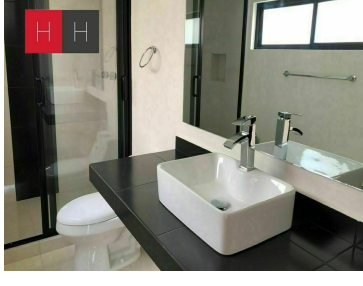

¡ENCONTRAMOS EL LUGAR PERFECTO PARA TI!

www.pinmx.com