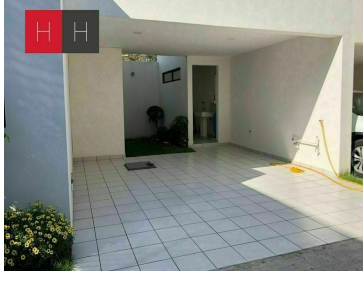

¡ENCONTRAMOS EL LUGAR PERFECTO PARA TI!

www.pinmx.com