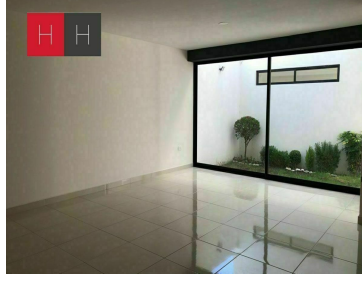

¡ENCONTRAMOS EL LUGAR PERFECTO PARA TI!

www.pinmx.com