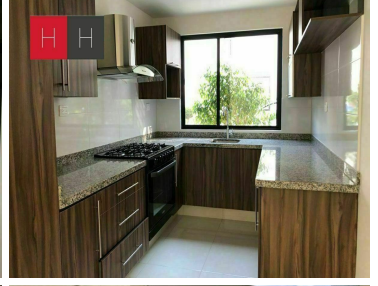

¡ENCONTRAMOS EL LUGAR PERFECTO PARA TI!

www.pinmx.com