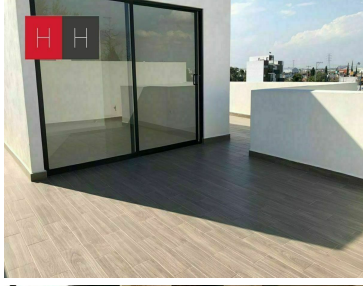

¡ENCONTRAMOS EL LUGAR PERFECTO PARA TI!

www.pinmx.com