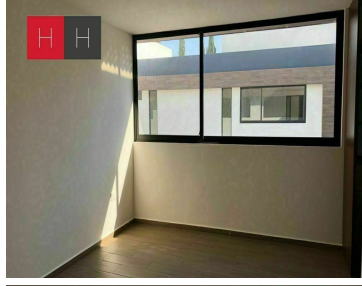

¡ENCONTRAMOS EL LUGAR PERFECTO PARA TI!

www.pinmx.com