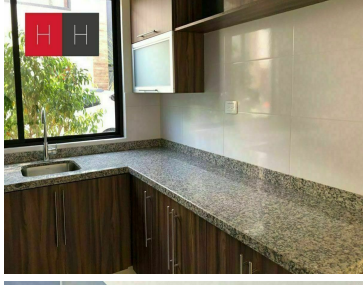

¡ENCONTRAMOS EL LUGAR PERFECTO PARA TI!

www.pinmx.com