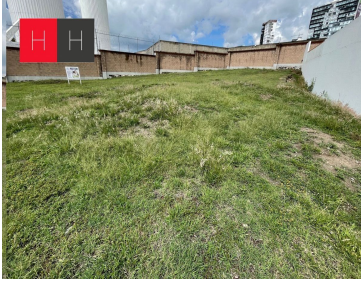

¡ENCONTRAMOS EL LUGAR PERFECTO PARA TI!

www.pinnmx.com