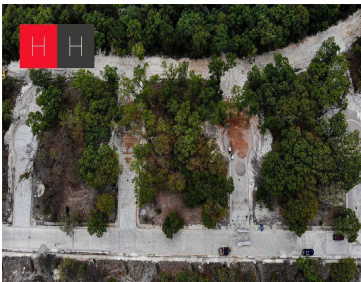

DATOS DEL VENDEDOR

Nombre: puebla@househunter.mx

Teléfono:222 290 2990

¡ENCONTRAMOS EL LUGAR PERFECTO PARA TI!

www.pinmx.com