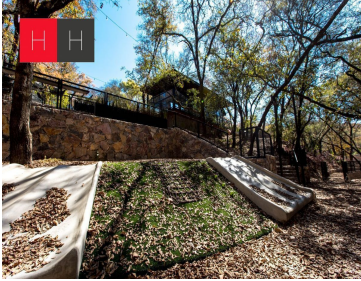

DATOS DEL VENDEDOR

Nombre: puebla@househunter.mx

Teléfono:222 290 2990

¡ENCONTRAMOS EL LUGAR PERFECTO PARA TI!

www.pinmx.com