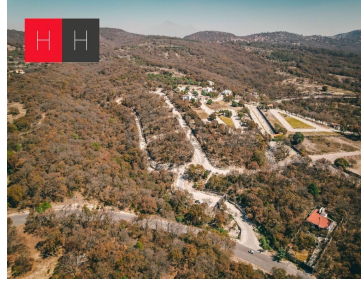

DATOS DEL VENDEDOR

Nombre: puebla@househunter.mx

Teléfono:222 290 2990

¡ENCONTRAMOS EL LUGAR PERFECTO PARA TI!

www.pinmx.com