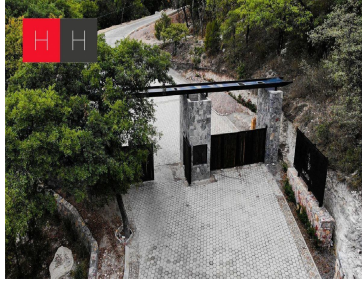

DATOS DEL VENDEDOR

Nombre: puebla@househunter.mx

Teléfono:222 290 2990

¡ENCONTRAMOS EL LUGAR PERFECTO PARA TI!

www.pinmx.com