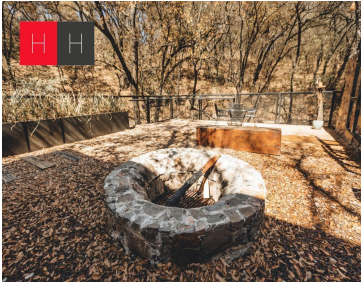

DATOS DEL VENDEDOR

Nombre: puebla@househunter.mx

Teléfono:222 290 2990

¡ENCONTRAMOS EL LUGAR PERFECTO PARA TI!

www.pinmx.com