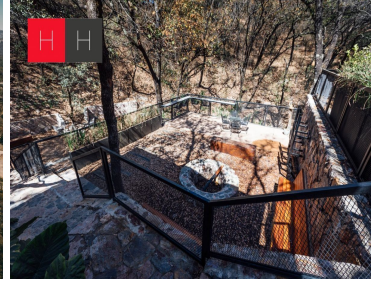

DATOS DEL VENDEDOR

Nombre: puebla@househunter.mx

Teléfono:222 290 2990

¡ENCONTRAMOS EL LUGAR PERFECTO PARA TI!

www.pinmx.com