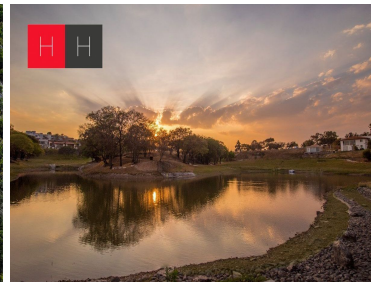

DATOS DEL VENDEDOR

Nombre: puebla@househunter.mx

Teléfono:222 290 2990

¡ENCONTRAMOS EL LUGAR PERFECTO PARA TI!

www.pinmx.com