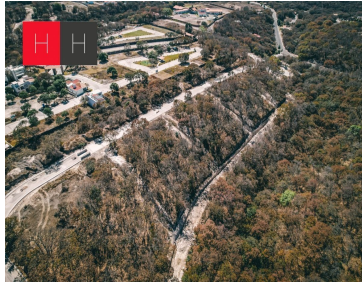

DATOS DEL VENDEDOR

Nombre: puebla@househunter.mx

Teléfono:222 290 2990

¡ENCONTRAMOS EL LUGAR PERFECTO PARA TI!

www.pinmx.com