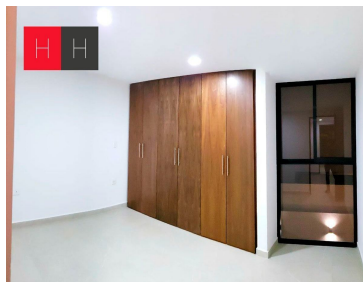

DATOS DEL VENDEDOR

Nombre: puebla@househunter.mx

Teléfono: 222 290 2990

¡ENCONTRAMOS EL LUGAR PERFECTO PARA TI!

www.pinmx.com