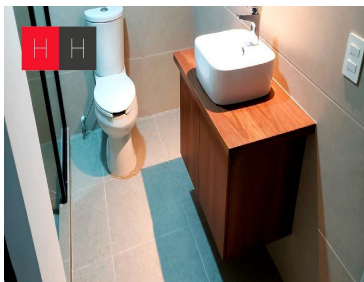

DATOS DEL VENDEDOR

Nombre: puebla@househunter.mx

Teléfono: 222 290 2990

¡ENCONTRAMOS EL LUGAR PERFECTO PARA TI!

www.pinmx.com