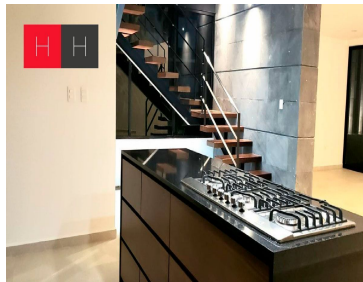

DATOS DEL VENDEDOR

Nombre: puebla@househunter.mx

Teléfono: 222 290 2990

¡ENCONTRAMOS EL LUGAR PERFECTO PARA TI!

www.pinmx.com