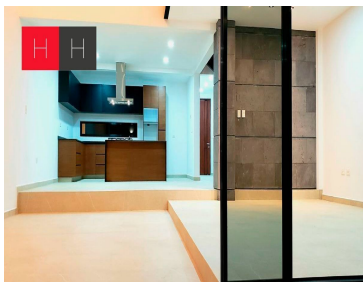

DATOS DEL VENDEDOR

Nombre: puebla@househunter.mx

Teléfono: 222 290 2990

¡ENCONTRAMOS EL LUGAR PERFECTO PARA TI!

www.pinmx.com