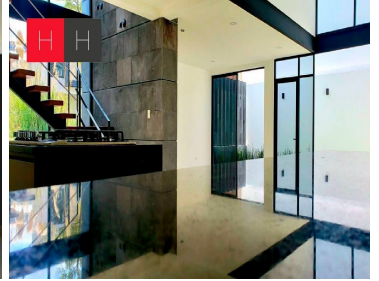

DATOS DEL VENDEDOR

Nombre: puebla@househunter.mx

Teléfono: 222 290 2990

¡ENCONTRAMOS EL LUGAR PERFECTO PARA TI!

www.pinmx.com