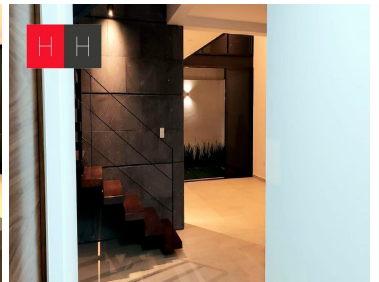

DATOS DEL VENDEDOR

Nombre: puebla@househunter.mx

Teléfono: 222 290 2990

¡ENCONTRAMOS EL LUGAR PERFECTO PARA TI!

www.pinmx.com