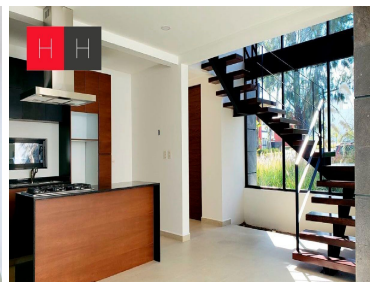

DATOS DEL VENDEDOR

Nombre: puebla@househunter.mx

Teléfono: 222 290 2990

¡ENCONTRAMOS EL LUGAR PERFECTO PARA TI!

www.pinmx.com