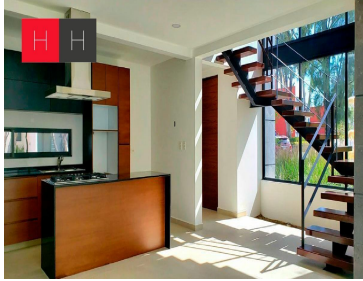

DATOS DEL VENDEDOR

Nombre: puebla@househunter.mx

Teléfono: 222 290 2990

¡ENCONTRAMOS EL LUGAR PERFECTO PARA TI!

www.pinmx.com